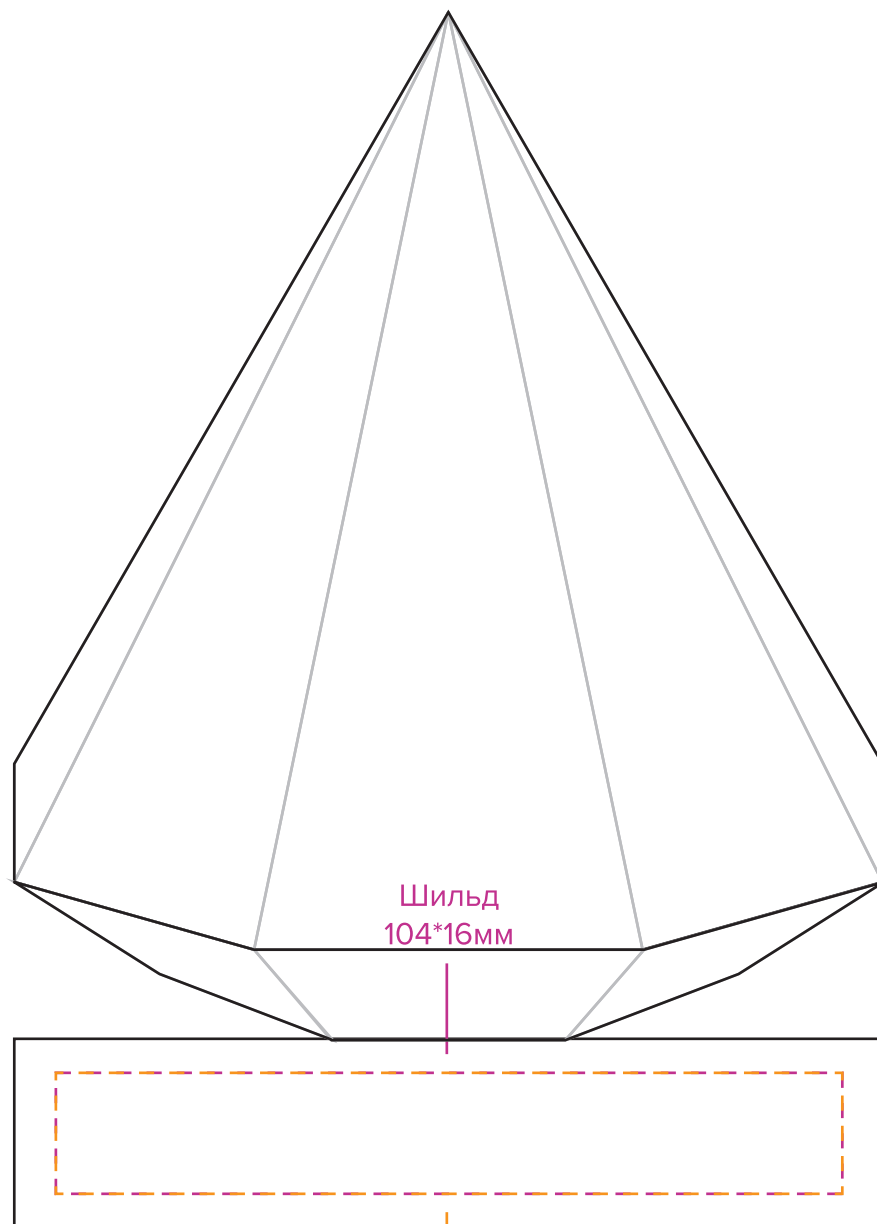

Арт. 161091

Предсказатель погоды Штурмгласс Tempo Crystal

М 1:1

Гравировка
104*16мм

Сбоку

Гравировка
104*104мм

Сверху