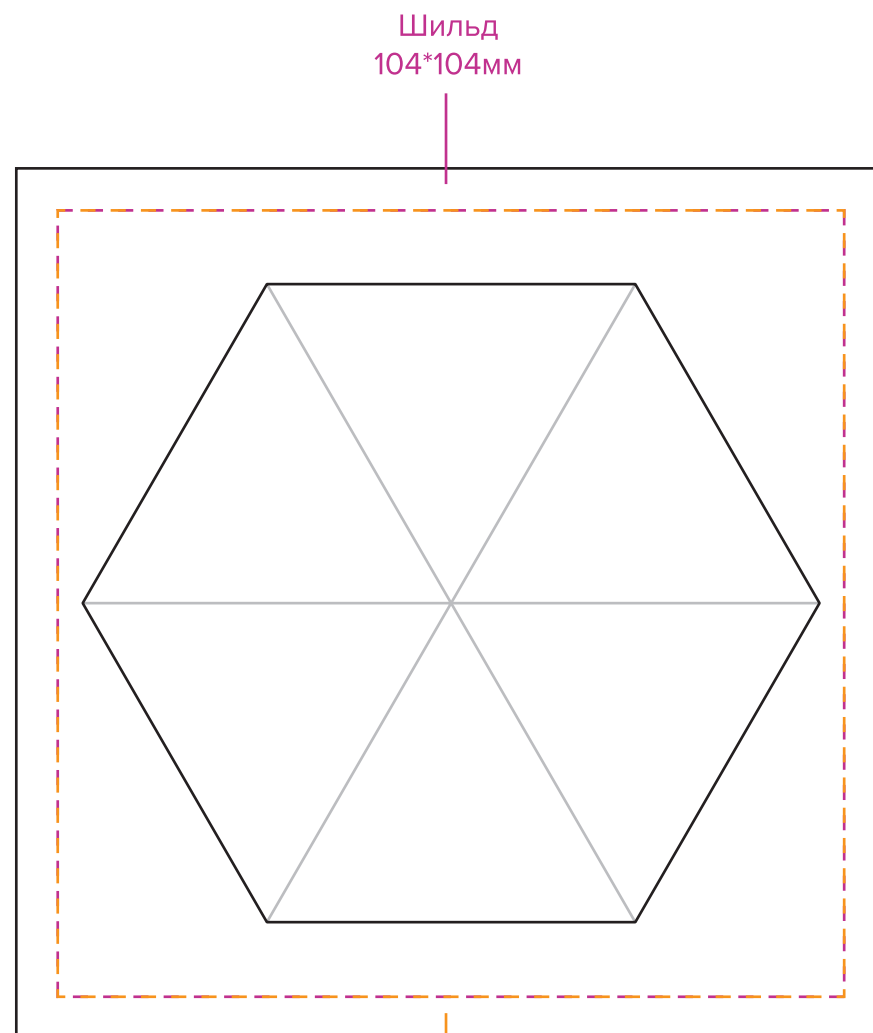

Арт. 161091

Предсказатель погоды Штурмгласс Tempo Crystal

М 1:1

Гравировка
104*16мм

Сбоку

Гравировка
104*104мм

Сверху